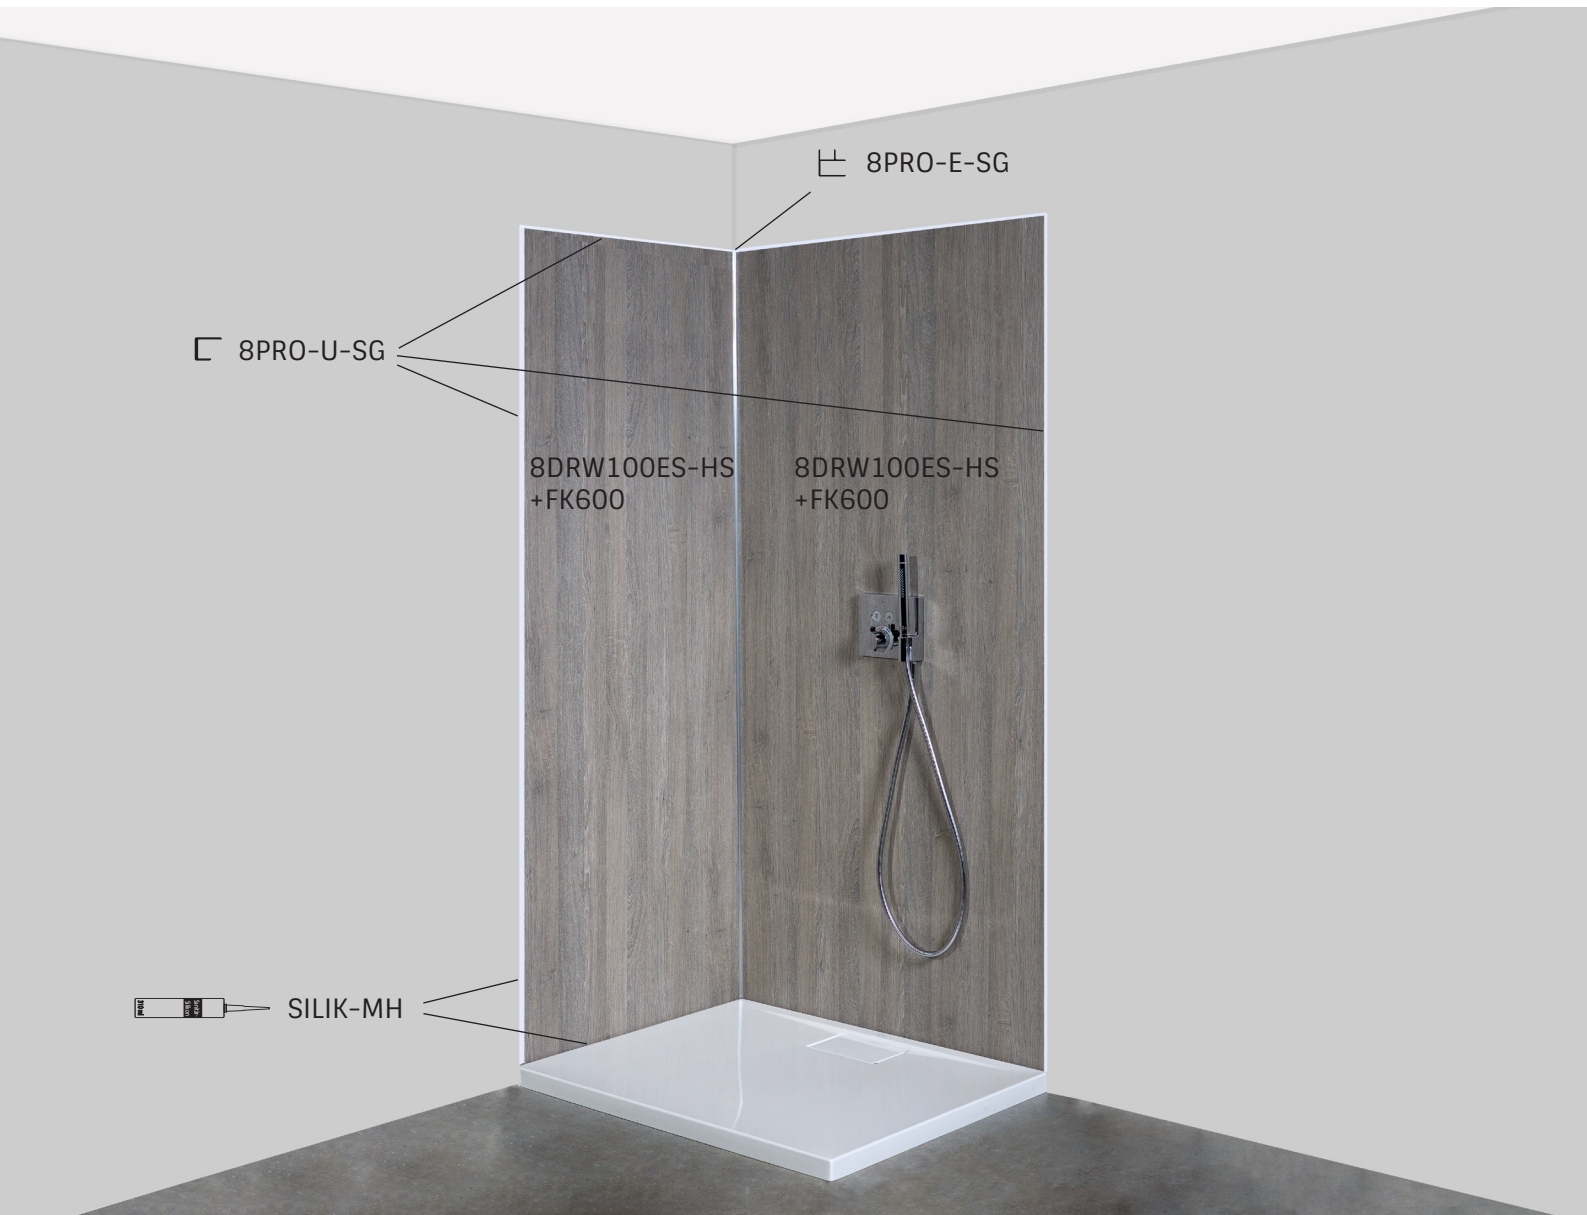

# MUSTERBESTELLUNG

Dusche mit „Duschrückwänden 8 mm Universal“  
Duschtasse 80x100 cm, Verlegehöhe 220 cm

## Benötigte Artikel:

-  2 Stk. **8DRW100ES-HS** Duschrückwand 8 mm Universal 100 x 255 cm, Eiche Silber
-  4 Stk. **FK600** Flächenkleber 600 ml im Folienbeutel
-  1 Stk. **8PRO-E-SG** Design-Eckprofil 8 mm silber glänzend, Länge 255 cm
-  3 Stk. **8PRO-U-SG** Design Abschlussprofil 8 mm silber glänzend, Länge 255 cm
-  1 Stk. **SPA11** Zahnpachtel Edelstahl mit Holzgriff, Breite 18 cm
-  1 Stk. **SILIK-MH** Sanitärsilikon 310 ml in Kartusche